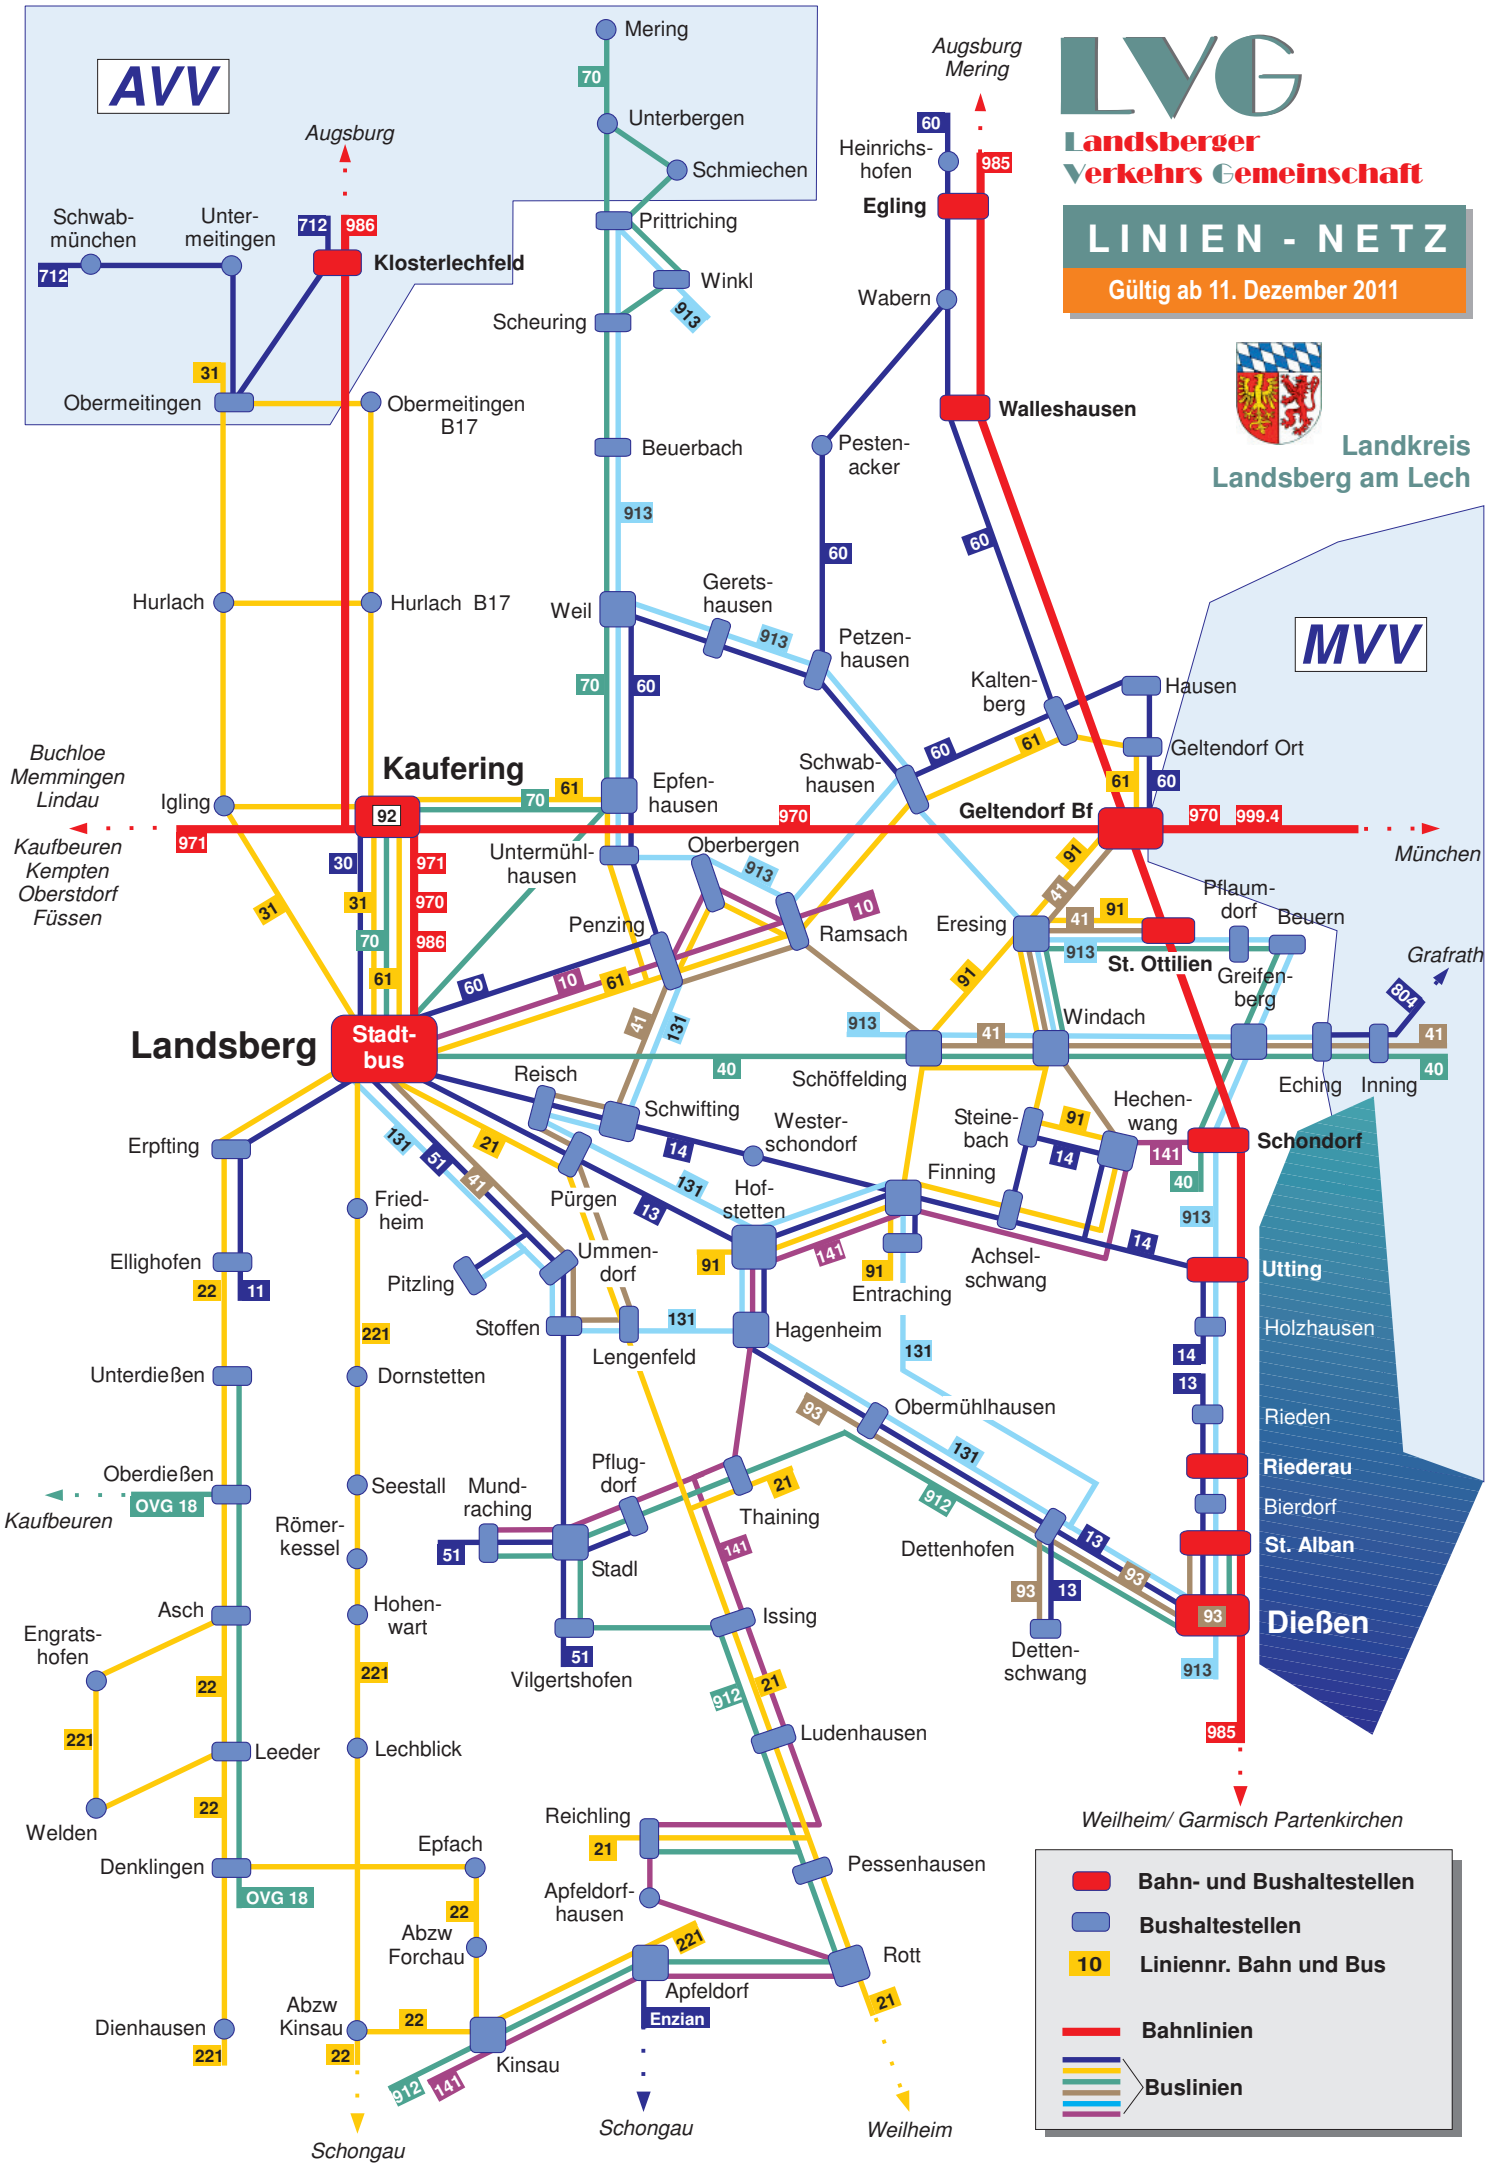

AVV

LVG

Landsberger Verkehrs Gemeinschaft

LINIEN - NETZ

Gültig ab 11. Dezember 2011

Landkreis Landsberg am Lech

MVV

- Bahn- und Bushaltestellen
- Bushaltestellen
- 10 Liniennr. Bahn und Bus
- Bahnlinien
- Buslinien

Buchloe Memmingen Lindau Kaufbeuren Kempten Oberstdorf Füssen

München

Grafrath

Oberdießen Kaufbeuren

Schongau

Schongau

Weilheim

Weilheim/ Garmisch Partenkirchen